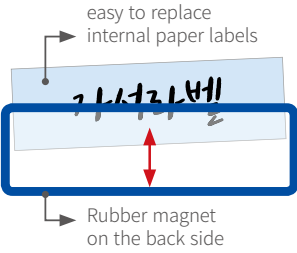

09

STATIONERY • OFFICE SUPPLIES

Magnetic Bar

MNMB-230

ITEM NO	SIZE (mm)	Qty
MNMB-230	W25 X H230 X T5	1

10 | STATIONERY · OFFICE SUPPLIES

Magnet Label

ITEM NO	SIZE (mm)	Qty
MRML-8030	W80 X L30 X T1	6
MRML-12035	W120 X L35 X T1	5
MRML-15045	W150 X L45 X T1	5
MRML-20060	W200 X L60 X T1	4
MRML-25080	W250 X L80 X T0.8	3
MRML-28090	W280 X L90 X T0.8	3