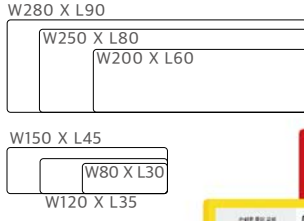

09

STATIONERY • OFFICE SUPPLIES

Magnetic Bar

MNMB-230

ITEM NO	SIZE (mm)	Qty
MNMB-230	W25 X H230 X T5	1

10 | STATIONERY · OFFICE SUPPLIES

Magnet Label

ITEM NO	SIZE (mm)	Qty
MRML-8030	W80 X L30 X T1	6
MRML-12035	W120 X L35 X T1	5
MRML-15045	W150 X L45 X T1	5
MRML-20060	W200 X L60 X T1	4
MRML-25080	W250 X L80 X T0.8	3
MRML-28090	W280 X L90 X T0.8	3