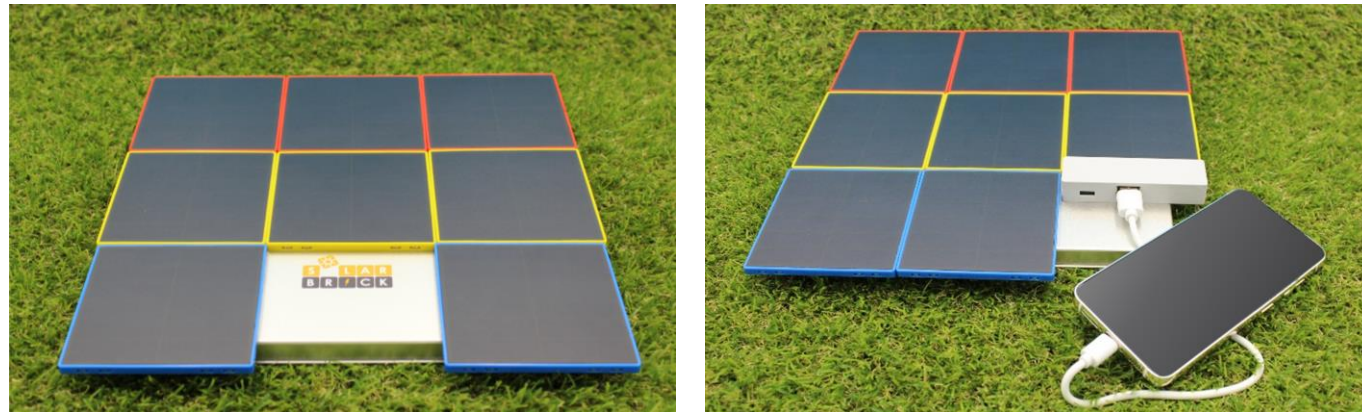

야외 사용 예시

◆ 야외에서 태양광 패널을 틈 케이스 위에 놓고 사용하시면 편리합니다

조립식 태양광 충전기

HANVIXOLAR Inc.

- ◆ 070-4647-0613
- ◆ www.hanvixolar.com
- ◆ hanvixsales@hanvixolar.com

◆ 솔라브릭 구매

◆ **본사 / 기업부설연구소**
 15847 경기도 군포시 공단로 140번길 46(당정동),
 엠테크노센터 614호

◆ **HQ / R&D Center**
 #614, (M-Techno Center) 46, Gongdan-ro 140beon-gil, Gunpo-si,
 Gyeonggi-do, 15847, Republic of Korea

솔라브릭 (SolarBrick)

- ◆ 솔라브릭은 고효율 태양전지를 사용한 조립식 태양광 충전기입니다.

- ◆ 결합이 쉽기 때문에 펼쳐서 사용하고 분리하면 휴대하기 편리합니다.

- ◆ 다양한 구조를 만들며 재미를 느끼고 창의력을 향상시킬 수 있습니다.

- ◆ 태양광 수광 면적 확장을 통하여 발전량 증가, 충전 시간 단축이 가능합니다.

<p>솔라브릭 연결 수광 면적 확장 ↑ 발전량 증가 ↑ 충전 시간 단축 ↓</p>	<p>4개 패널 연결 스마트폰 충전 약 5시간</p>	<p>9개 패널 연결 스마트폰 충전 약 2.5시간</p>
--	--	--

제어기 (Controller)

- ◆ USB-A와 C 포트 내장하여 스마트 기기와 보조 배터리 충전에 적합합니다.

- ◆ 제어기를 솔라브릭의 옆면 어디나 접촉시켜 사용할 수 있습니다.

- ◆ 태양광 패널 9 / 4 / 2 / 1개 세트 및 단품 구매가 가능합니다.

- ◆ 사용자의 용도에 맞게 제어기를 별도 구매하여 사용하실 수 있습니다.

슬림 제어기	일반 제어기	고급 제어기	전문 제어기
 태양광 발전 USB 포트	 태양광 발전 USB 포트	 태양광 발전 USB 포트 배터리 내장 무선 충전	 태양광 발전 USB 포트 배터리 내장 무선 충전 전력량 표시 블루투스