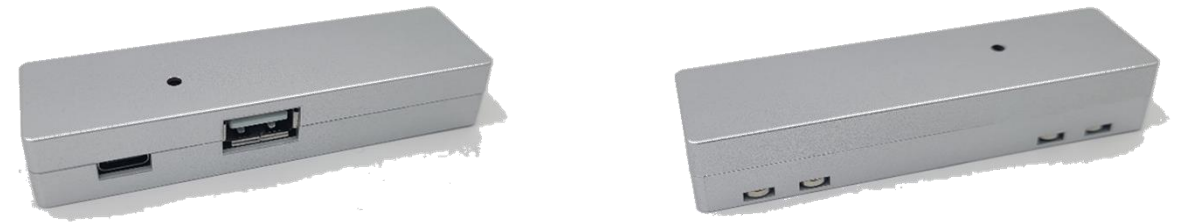

◆ **HQ / R&D Center**
 #614, (M-Techno Center) 46, Gongdan-ro 140beon-gil, Gunpo-si,
 Gyeonggi-do, 15847, Republic of Korea

솔라브릭 (SolarBrick)

- ◆ 솔라브릭은 고효율 태양전지를 사용한 조립식 태양광 충전기입니다.

- ◆ 결합이 쉽기 때문에 펼쳐서 사용하고 분리하면 휴대하기 편리합니다.

- ◆ 다양한 구조를 만들며 재미를 느끼고 창의력을 향상시킬 수 있습니다.

- ◆ 태양광 수광 면적 확장을 통하여 발전량 증가, 충전 시간 단축이 가능합니다.

<p>솔라브릭 연결 수광 면적 확장 ↑ 발전량 증가 ↑ 충전 시간 단축 ↓</p>	<p>4개 패널 연결 스마트폰 충전 약 5시간</p>	<p>9개 패널 연결 스마트폰 충전 약 2.5시간</p>
--	--	--

제어기 (Controller)

- ◆ USB-A와 C 포트 내장하여 스마트 기기와 보조 배터리 충전에 적합합니다.

- ◆ 제어기를 솔라브릭의 옆면 어디나 접촉시켜 사용할 수 있습니다.

- ◆ 태양광 패널 9 / 4 / 2 / 1개 세트 및 단품 구매가 가능합니다.

- ◆ 사용자의 용도에 맞게 제어기를 별도 구매하여 사용하실 수 있습니다.

슬림 제어기	일반 제어기	고급 제어기	전문 제어기
 태양광 발전 USB 포트	 태양광 발전 USB 포트	 태양광 발전 USB 포트 배터리 내장 무선 충전	 태양광 발전 USB 포트 배터리 내장 무선 충전 전력량 표시 블루투스