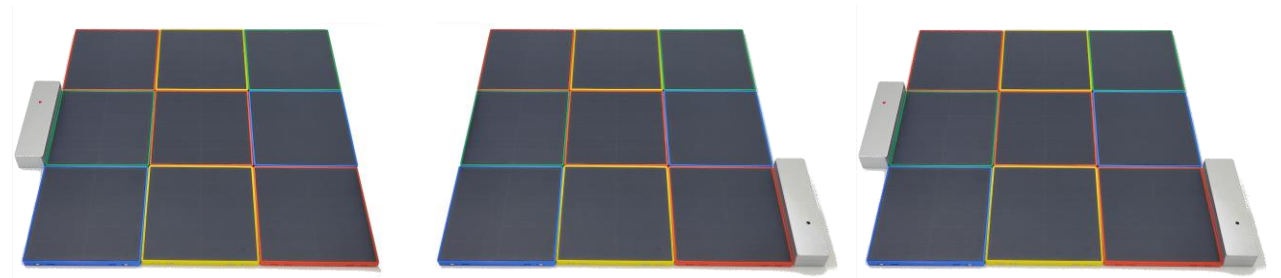

- ◆ 다양한 구조를 만들며 재미를 느끼고 창의력을 향상시킬 수 있습니다.

- ◆ 태양광 수광 면적 확장을 통하여 발전량 증가, 충전 시간 단축이 가능합니다.

<p>솔라브릭 연결 수광 면적 확장 ↑ 발전량 증가 ↑ 충전 시간 단축 ↓</p>	<p>4개 패널 연결 스마트폰 충전 약 5시간</p>	<p>9개 패널 연결 스마트폰 충전 약 2.5시간</p>
--	--	--

제어기 (Controller)

- ◆ USB-A와 C 포트 내장하여 스마트 기기와 보조 배터리 충전에 적합합니다.

- ◆ 제어기를 솔라브릭의 옆면 어디나 접촉시켜 사용할 수 있습니다.

- ◆ 태양광 패널 9 / 4 / 2 / 1개 세트 및 단품 구매가 가능합니다.

- ◆ 사용자의 용도에 맞게 제어기를 별도 구매하여 사용하실 수 있습니다.

슬림 제어기	일반 제어기	고급 제어기	전문 제어기
 태양광 발전 USB 포트	 태양광 발전 USB 포트	 태양광 발전 USB 포트 배터리 내장 무선 충전	 태양광 발전 USB 포트 배터리 내장 무선 충전 전력량 표시 블루투스