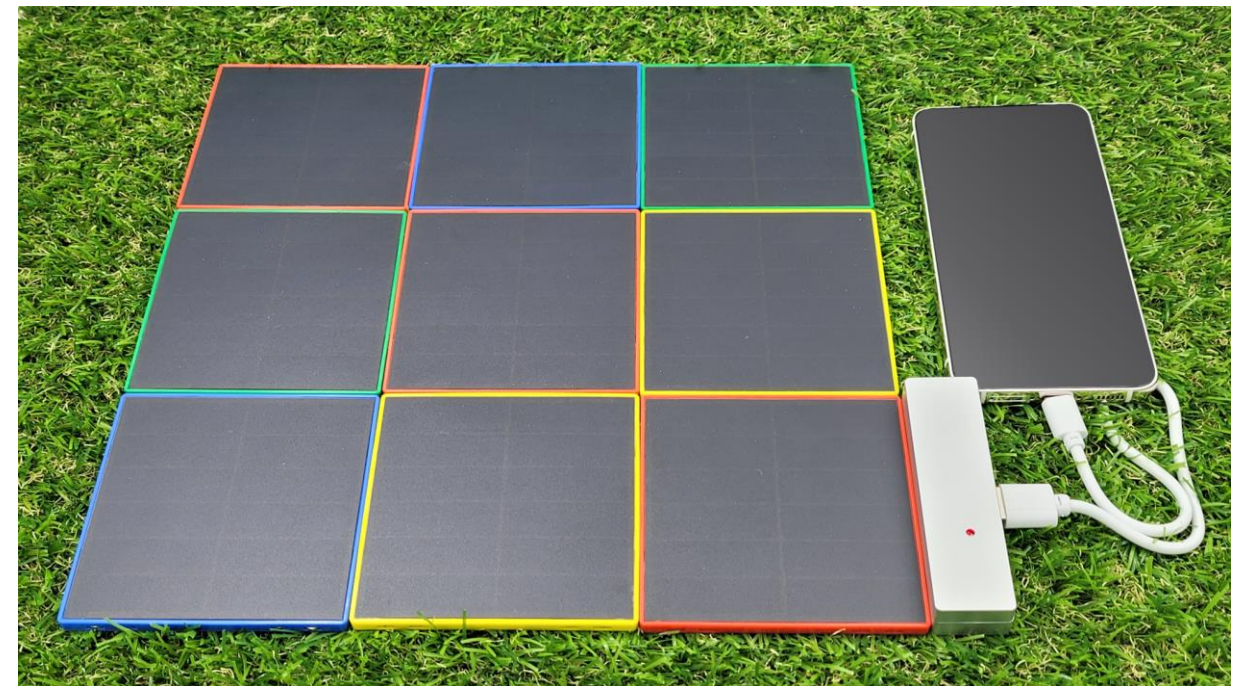

야외 사용 예시

◆ 야외에서 태양광 패널을 틈 케이스 위에 놓고 사용하시면 편리합니다

조립식 태양광 충전기

HANVIXOLAR Inc.

- ◆ 070-4647-0613
- ◆ www.hanvixolar.com
- ◆ hanvixsales@hanvixolar.com

◆ 솔라브릭 구매

◆ **본사 / 기업부설연구소**
 15847 경기도 군포시 공단로 140번길 46(당정동),
 엠테크노센터 614호

◆ **HQ / R&D Center**
 #614, (M-Techno Center) 46, Gongdan-ro 140beon-gil, Gunpo-si,
 Gyeonggi-do, 15847, Republic of Korea

솔라브릭 (SolarBrick)

- ◆ 솔라브릭은 고효율 태양전지를 사용한 조립식 태양광 충전기입니다.

- ◆ 결합이 쉽기 때문에 펼쳐서 사용하고 분리하면 휴대하기 편리합니다.

- ◆ 다양한 구조를 만들며 재미를 느끼고 창의력을 향상시킬 수 있습니다.

- ◆ 태양광 수광 면적 확장을 통하여 발전량 증가, 충전 시간 단축이 가능합니다.

<p>솔라브릭 연결 수광 면적 확장 ↑ 발전량 증가 ↑ 충전 시간 단축 ↓</p>	<p>4개 패널 연결 스마트폰 충전 약 5시간</p>	<p>9개 패널 연결 스마트폰 충전 약 2.5시간</p>
--	--	--

제어기 (Controller)

- ◆ USB-A와 C 포트 내장하여 스마트 기기와 보조 배터리 충전에 적합합니다.

- ◆ 제어기를 솔라브릭의 옆면 어디나 접촉시켜 사용할 수 있습니다.

- ◆ 태양광 패널 9 / 4 / 2 / 1개 세트 및 단품 구매가 가능합니다.

- ◆ 사용자의 용도에 맞게 제어기를 별도 구매하여 사용하실 수 있습니다.

슬림 제어기	일반 제어기	고급 제어기	전문 제어기
 태양광 발전 USB 포트	 태양광 발전 USB 포트	 태양광 발전 USB 포트 배터리 내장 무선 충전	 태양광 발전 USB 포트 배터리 내장 무선 충전 전력량 표시 블루투스