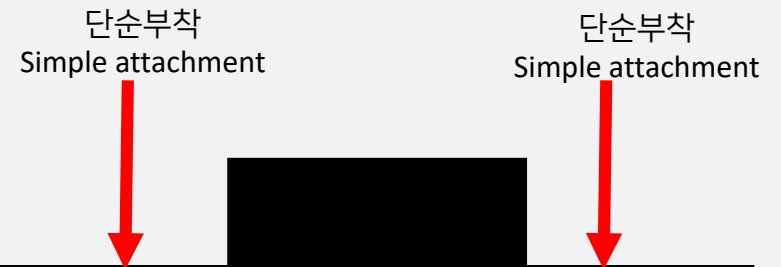

## 압착판(큐방) 부착방식

Pressing plate attachment method

매끈한 타일 및 유리 및 거울 (Polishing tiles & glass & mirrors)

압착판식 진공압축 패드는 온도, 습도 시간변화에 따라 내부 진공압은 점차 감소하며, 압착판의 경화에 따라 시간이 지날수록 흡착기능을 상실한다

The internal vacuum pressure of the compression plate type vacuum compression pad gradually decreases with changes in temperature and humidity time, and as the compression plate hardens, it loses its adsorption function over time

## 실리콘그립 부착방식

Silicone Grip Attachment Method

매끈한 타일 및 유리 및 거울 (Polishing tiles & glass & mirrors)

부착면에 기밀하게 부착되어 진공압이 발생되지 않아 온도, 습도, 시간변화도 떨어지지 않고 시간이 갈수록 부착력과 지속성이 더 좋아진다.

Since it is tightly attached to the attachment surface, vacuum pressure does not occur and temperature, humidity, time, etc. do not decrease. As time goes by, adhesion and durability improve.