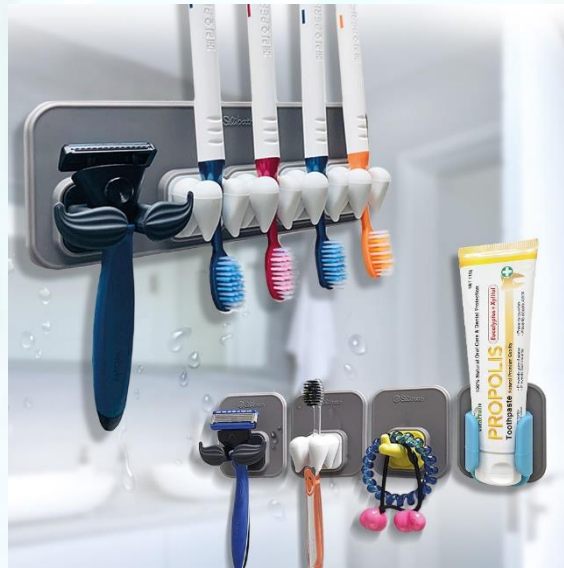

온라인 판매 이미지 [On-line image]