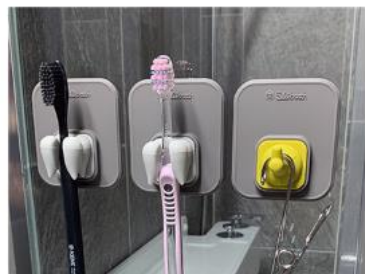

Most of the existing unperforated wall-mounted bathroom storage items are attached with double-sided adhesive tape or adhesive Most of the products were attached using compressed rubber. The products that use adhesive tape and glue When the position is moved, the wall is damaged, and products using compressed rubber are pressed plates over time Due to discoloration or hardening of the compression plate, vacuum pressure has weakened and adsorption has ecreased So, in our Silibath, without damaging the walls, A novel idea with "Silicone Grip technology ", which is mobile and has a stronger adsorption over time we developed a product.

4,900원

러블리베이비

실리바스 (silibath) 멀  
패밀리/칫솔꽂...

17,500원

실리바스 공식을

네이버 스마트스토어 리뷰 글번호 308761492  
욕실 세면대 옆 유리에 붙여두고 칫솔과 치약걸이로 쓰고있어요 벽에 붙이니  
깔끔하고, 이빠요 떨어지지도 않고, 또 잘 떨어져서 위치이동 도 쉽구요 세척도  
간편합니다- 완전 만족합니다\*\*

네이버 스마트스토어 리뷰 글번호 3054555482  
대부분의 제품들이 4인 가족에 맞춰져있어서.. 6인 가족이고 벽부착식이 마음에  
들어 구입했어요. 위치 선정때문에 여러번 발부착했는데도 평범하게 잘 붙어있고,  
욕실인테리어에도 잘 어울려요\*\*