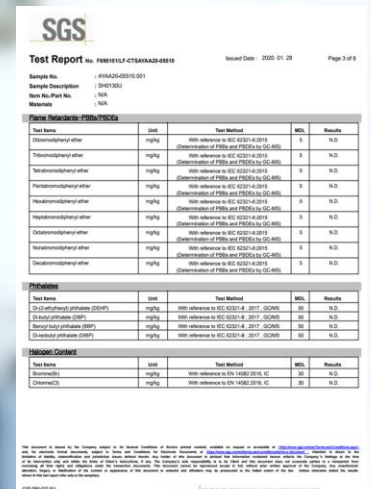

# 인증 및 시험성적 [Certification & Test report]

상표등록증  
Trademark registration

상표등록증  
Design registration

상표등록증  
Design registration

물질안전보건자료  
Material Safety Data Sheet

제품 시험성적서  
Material test report

제품 시험성적서  
Material test report

제품 시험성적서  
Material test report

제품 시험성적서  
Material test report