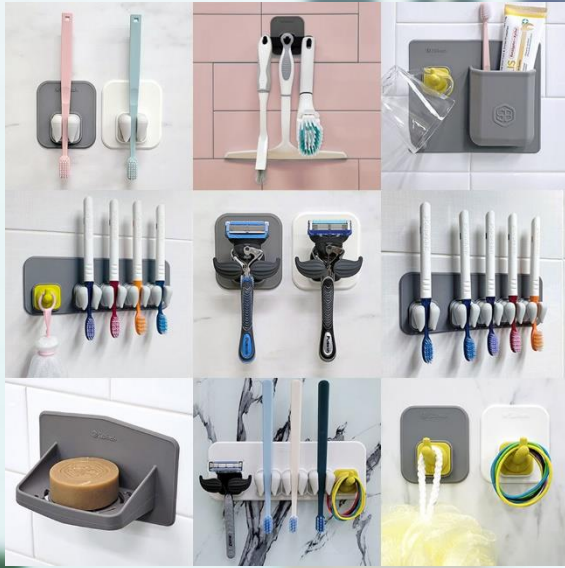

온라인 판매 이미지 [On-line image]